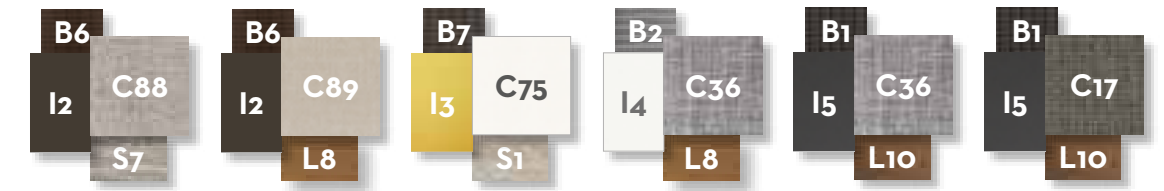

SOFA CX / CODE: CASICX

Width	Depth	Height	H. seat	H. cushion
95	100	64	46	37

SOFA CORNER / CODE: CASIANG

Width	Depth	Height	H. seat	H. cushion
100	100	64	46	37

LIVING ARMCHAIR / CODE: CASIPL

Width	Depth	Height	H. armrest	H. seat	H. cushion
105	100	64	60	46	37