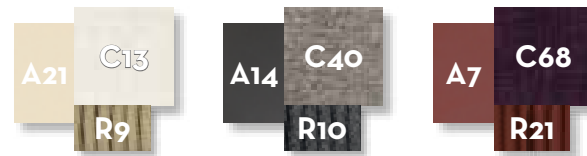

Width	Depth	Height	H. seat	H. cushion
145	160	73	39	31

SOFA DROP SX/ CODE: SCADIVGSX

Width	Depth	Height	H. seat	H. cushion
145	160	73	39	31

SOFA CORNER DX / CODE: SCADIVANGDX

Width	Depth	Height	H. seat	H. cushion
186	103	73	39	31