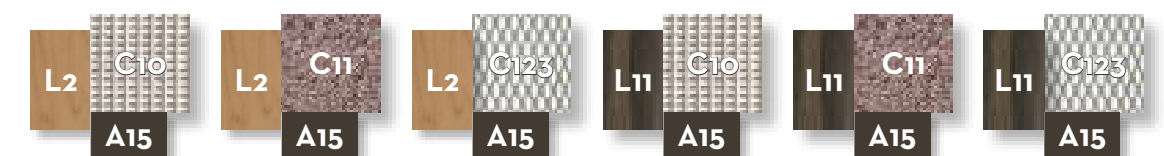

SOFA LOUNGE DX / CODE: CLELONDY

Width	Depth	Height	H. seat	H. cushion
100	200	65	40	20