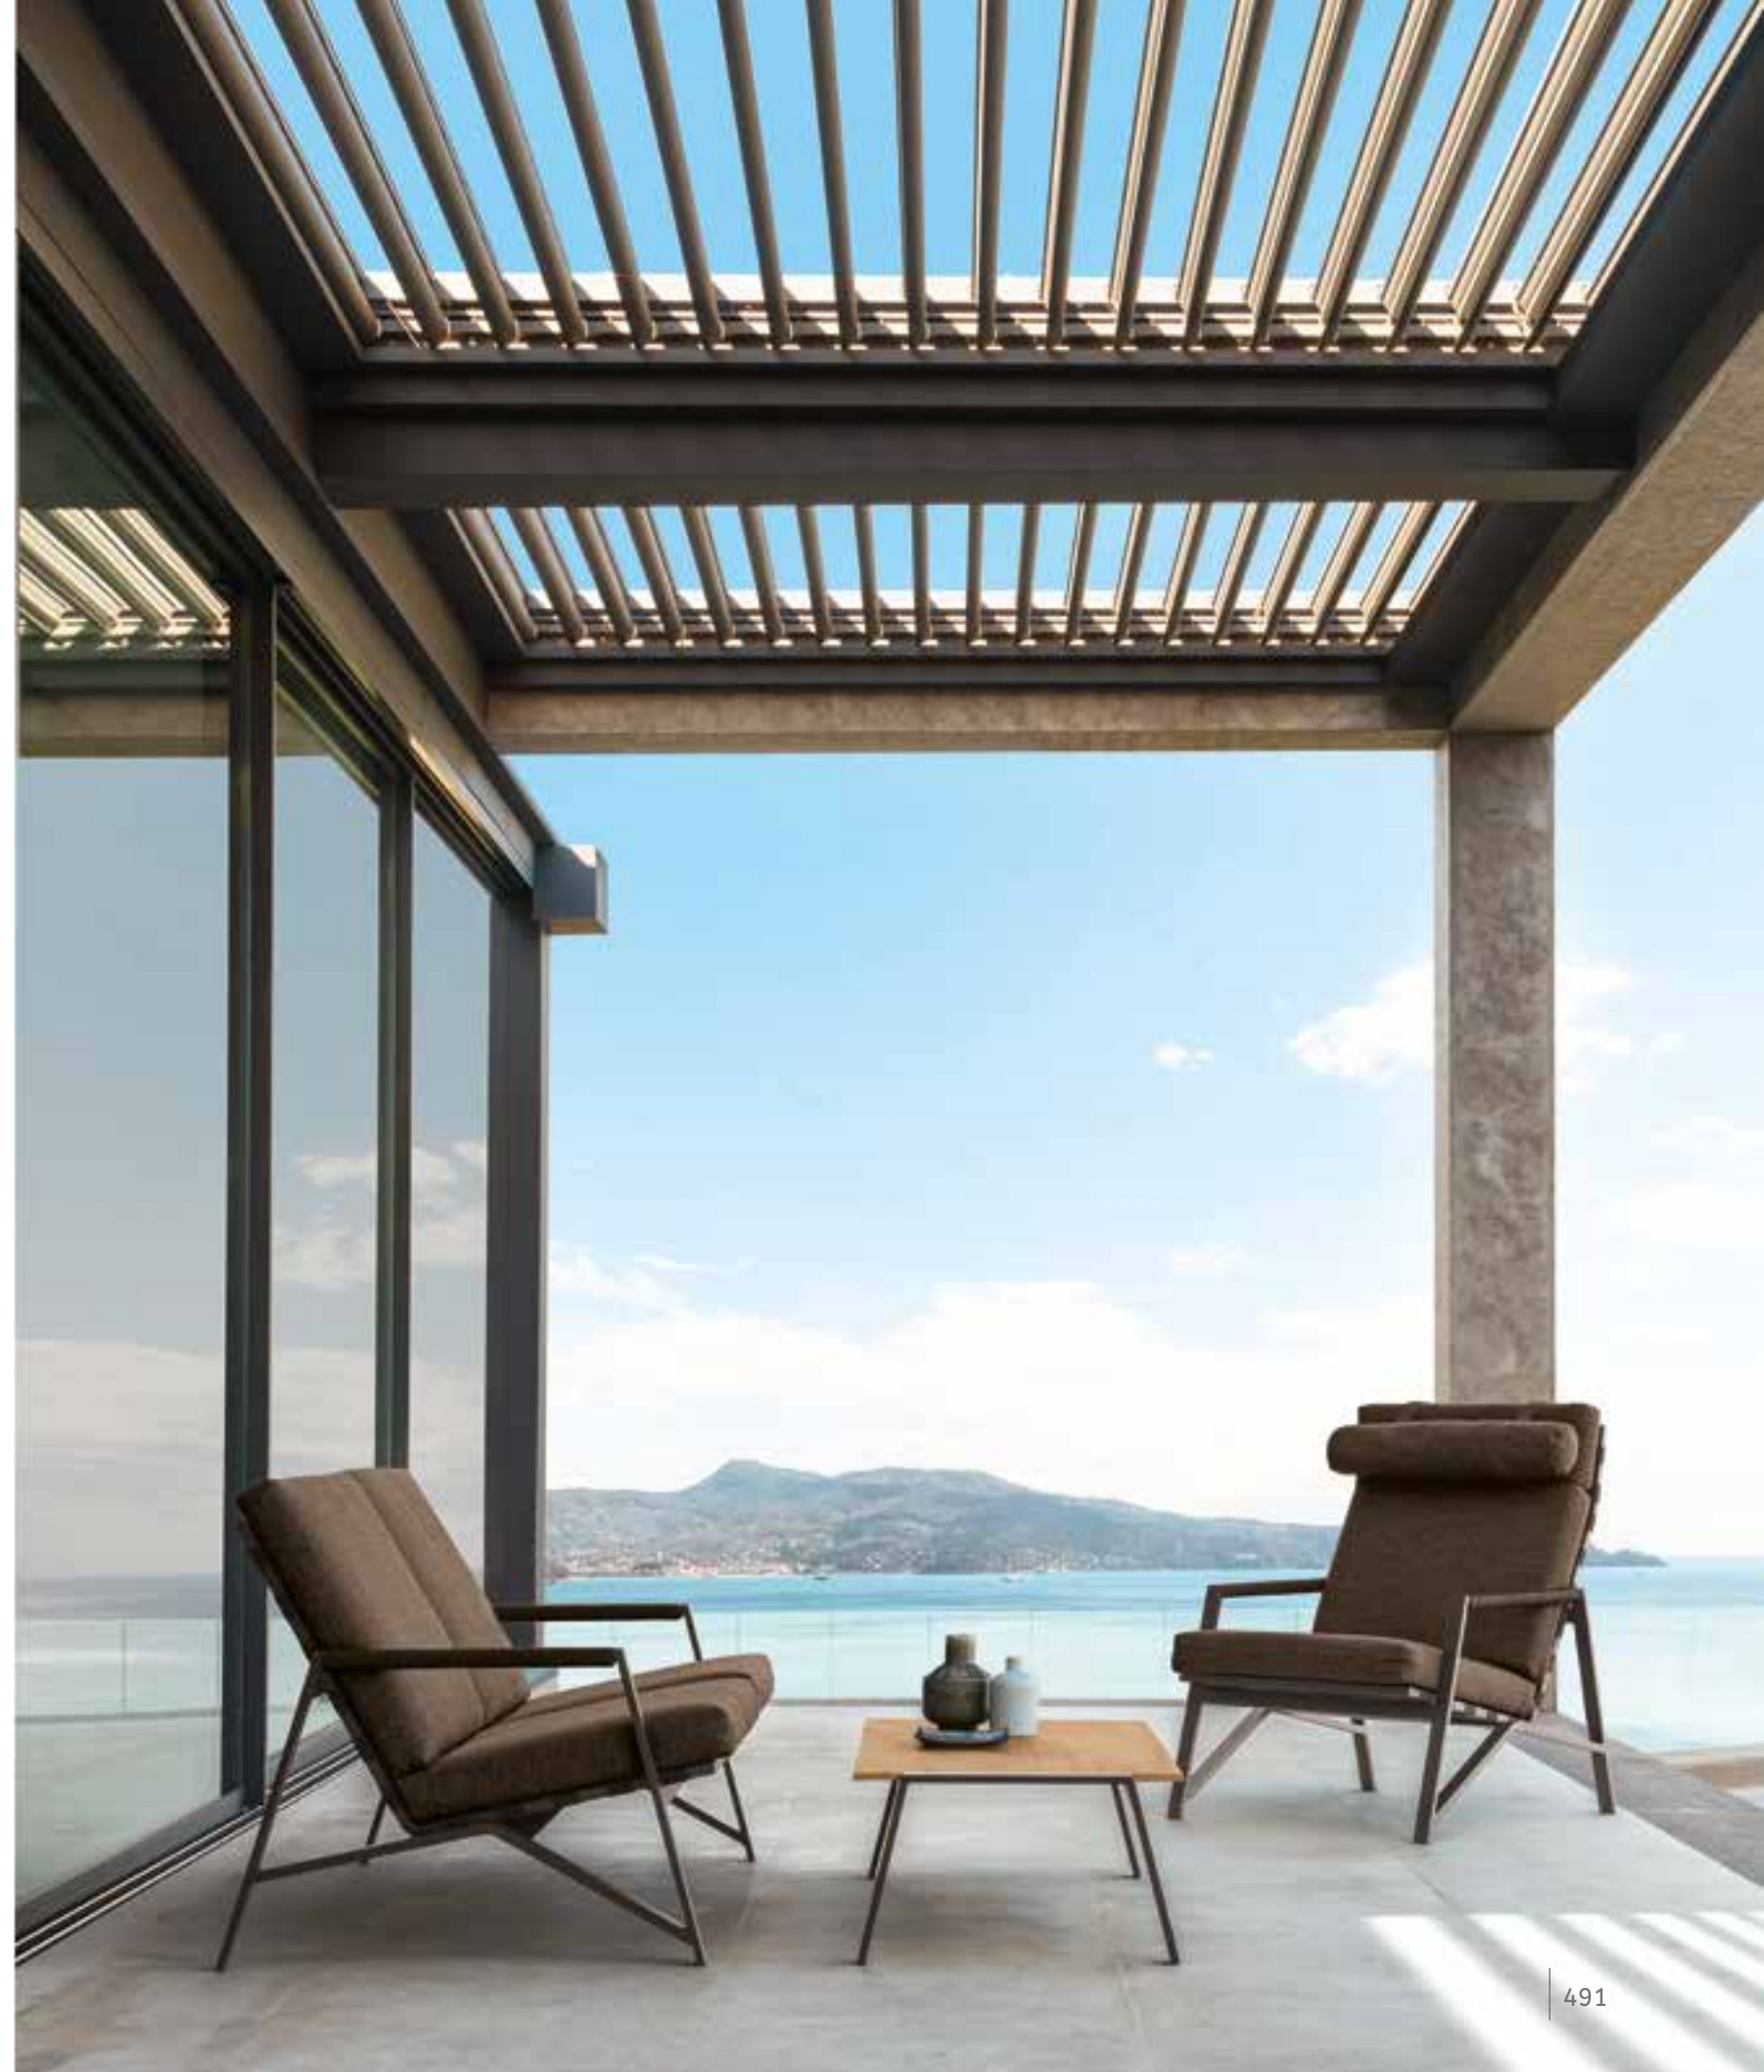

Cottagecollection

sofa, lounge armchair & coffee table 120x60
mokka frame
cushions in dark brown colour