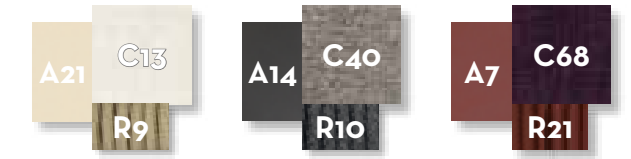

Width	Depth	Height	H. armrest	H. seat	H. cushion
194	103	73	55	39	31

SOFA SX / CODE: SCADIVSX

Width	Depth	Height	H. armrest	H. seat	H. cushion
194	103	73	55	39	31

SOFA CX / CODE: SCADIVCX

Width	Depth	Height	H. seat	H. cushion
173	103	73	39	31