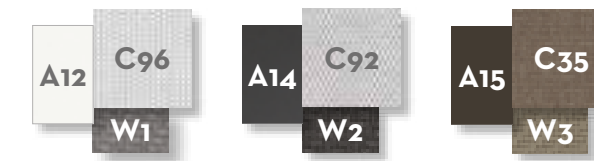

Leaf collection

Design Marco Acerbis

Finishing

Aluminium frame

Covering backrest / armrest fabric

Seat / backrest / armrest fabric cushions

Pillows fabric 60x60 45x45 (optional)

Vitter table top

Width	Depth	Height	H. armrest	H. seat	H. cushion
260	84	69	58	41	17

Width	Depth	Height	H. armrest	H. seat	H. cushion
195	84	69	58	41	17

Width	Depth	Height	H. armrest	H. seat	H. cushion
190	84	69	58	41	17

Width	Depth	Height	H. armrest	H. seat	H. cushion
190	84	69	58	41	17

Width	Depth	Height	H. seat	H. cushion
190	84	69	41	17

Width	Depth	Height	H. seat	H. cushion
190	84	69	41	17