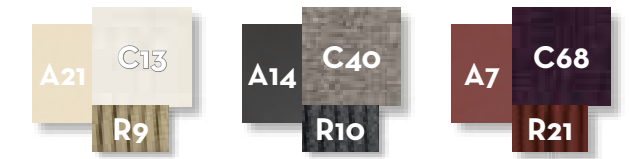

Width	Depth	Height	H. seat	H. cushion
155	101	73	39	31