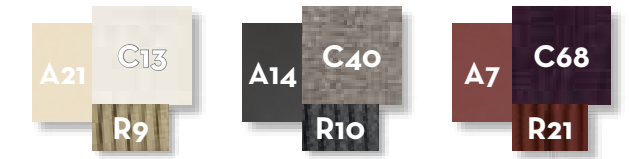

Width	Depth	Height	H. armrest	H. seat	H. cushion
194	103	73	55	39	31