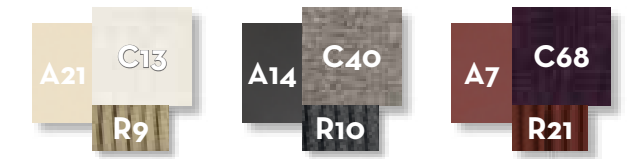

Width	Depth	Height	H. armrest	H. seat	H. cushion
164	165	73	55	39	31